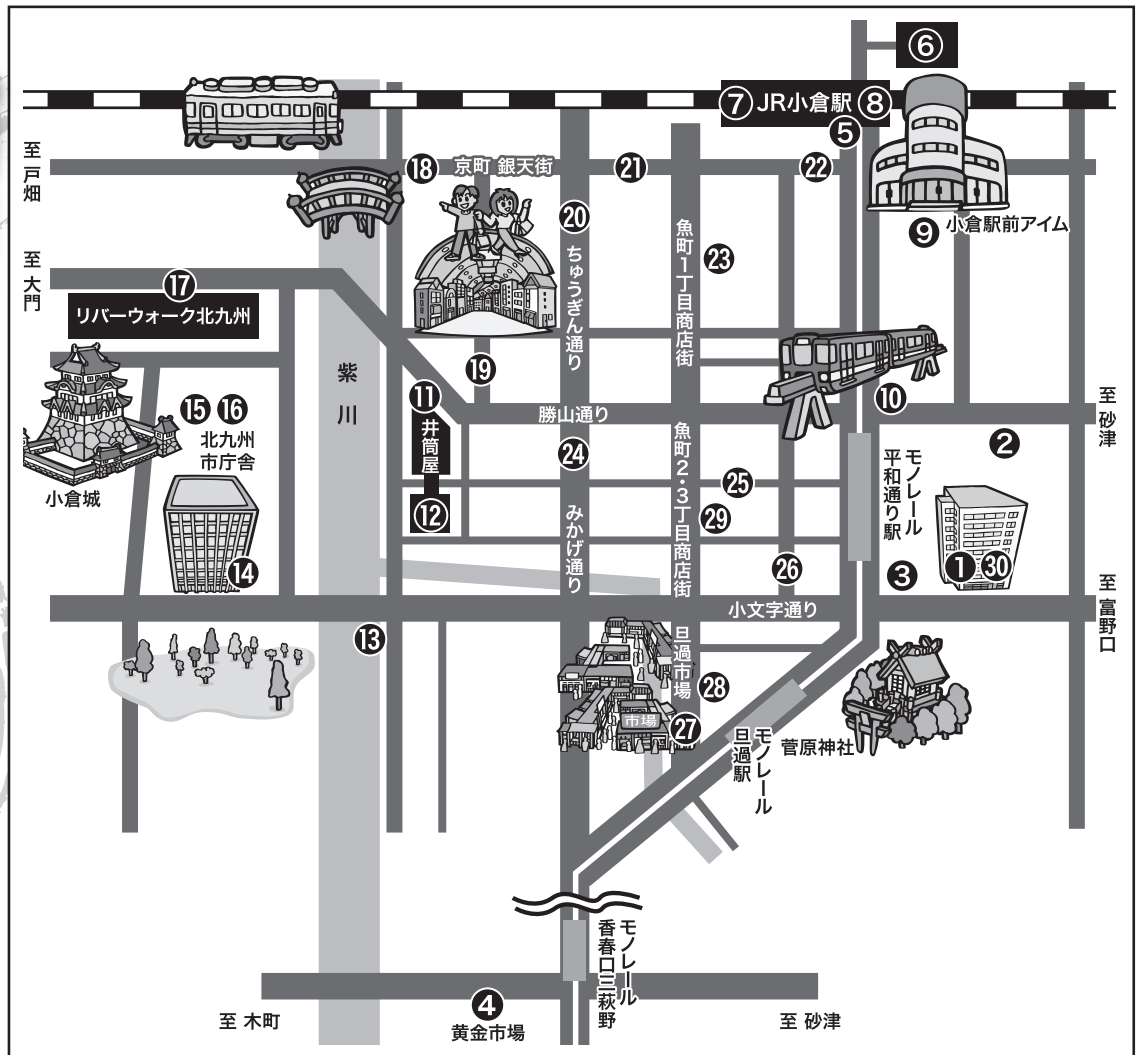

小倉十日ゑびす祭

宝恵かご道中

ご案内図

「商売繁盛 商売繁盛下
ヨイヨイヤー!
ヨイヨイヤー!
ヨイヨイヤー!
ヨイヨイヤー!」

14	北九州市役所	14:20
13	ホテルクラウンパレス小倉	14:10
午後の部		
12	小倉井筒屋新館	12:50
11	小倉井筒屋本館	12:40
10	福岡ひびき信用金庫小倉支店	12:25
9	小倉駅前アイム	12:15
8	アミュプラザ小倉	12:05
7	小倉エキナカプラザ ひまわりプラザ	11:55
6	あるあるシティ	11:40
5	モノレール小倉駅	11:30
4	黄金市場	10:30 11:10
3	北九州銀行本店	10:15
2	西日本シティ銀行	9:55
1	（株）日専連ベネフル	9:45
午前の部		

30	日専連北九州	17:30
29	魚町銀天街 (2・3丁目)	16:50
28	小倉中央市場	16:40
27	巨過市場商店街	16:25
26	魚町サンロード	16:20
25	小倉魚町二番街	16:15
24	みかげ通り	16:05
23	魚町銀天街 (1丁目)	15:45
22	小倉駅前商店街	15:40
21	京町銀天街	15:25
20	ちゅうぎん通り	15:15
19	米町商店街	15:10
18	京町銀天街	15:05
17	リバーウォーク北九州	15:00
16	記念撮影	14:45 14:50
15	小倉城	14:40

宝恵かご道中は、天候その他の状況により順序及び、時間が変わることがあります。ご了承ください。